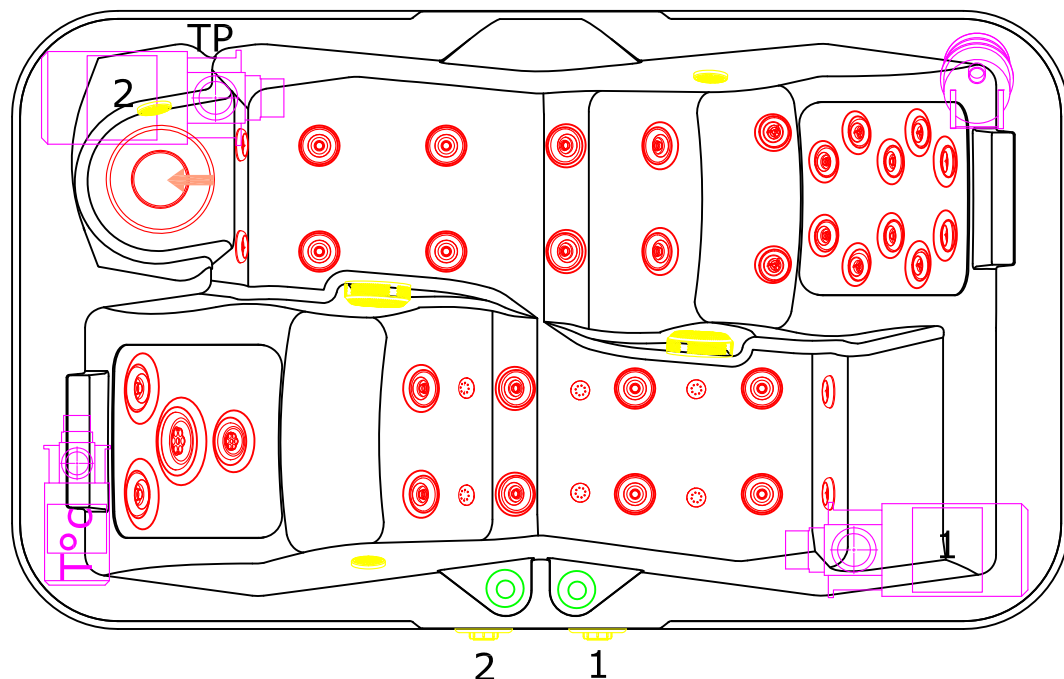

A200

230V - 50HZ

DOCUMENTATION NON CONTRACTUELLE

LEGENDE

Pompe de massage 1

Pompe de massage 2

Pompe de recirculation
+ Réchauffeur

Soufflerie

Filtre

Flux d'air

Flux d'eau

Sens de l'eau

Evacuation de vidange

Evacuation de trop plein

Crépine de recirculation

Crépine de trop plein