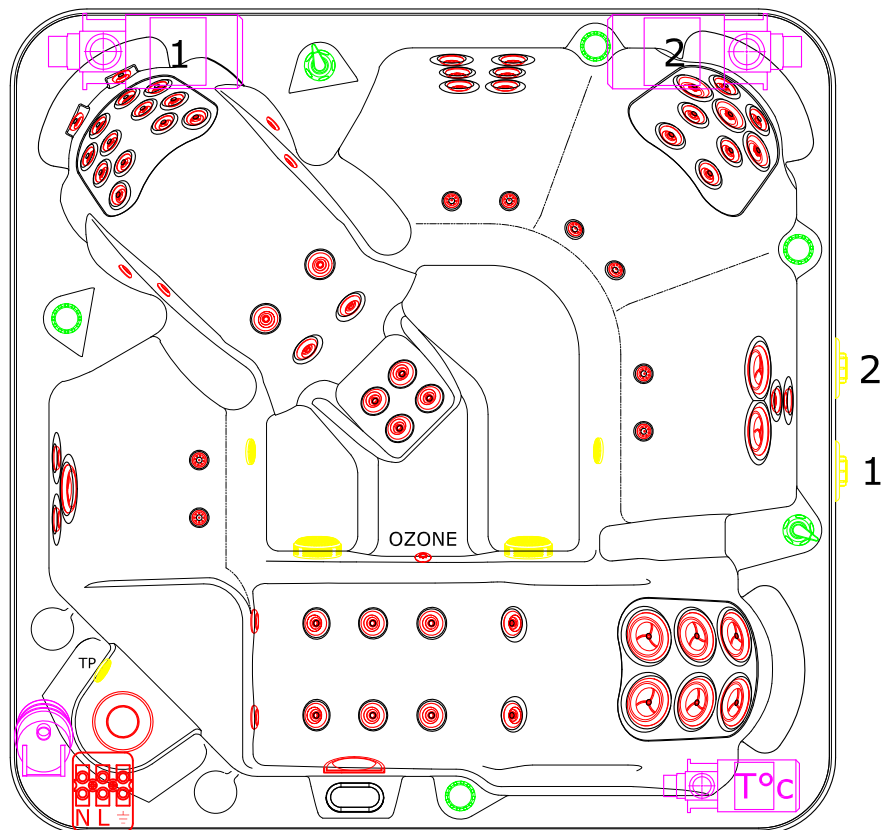

A500

DOCUMENTATION NON CONTRACTUELLE

LEGENDE

Pompe de massage 1

Pompe de massage 2

Pompe de recirculation
+ Réchauffeur

Soufflerie

Boitier de connexion

Filtre

Flux d'air

Flux d'eau

Sens de l'eau

Evacuation de vidange

Evacuation de trop plein

Crépine de recirculation

Crépine de trop plein

Crépine de massage

Venturi

Inverseur

Buse

Injecteur

Cascade

DOCUMENTATION NON CONTRACTUELLE

POMPE DE MASSAGE 1