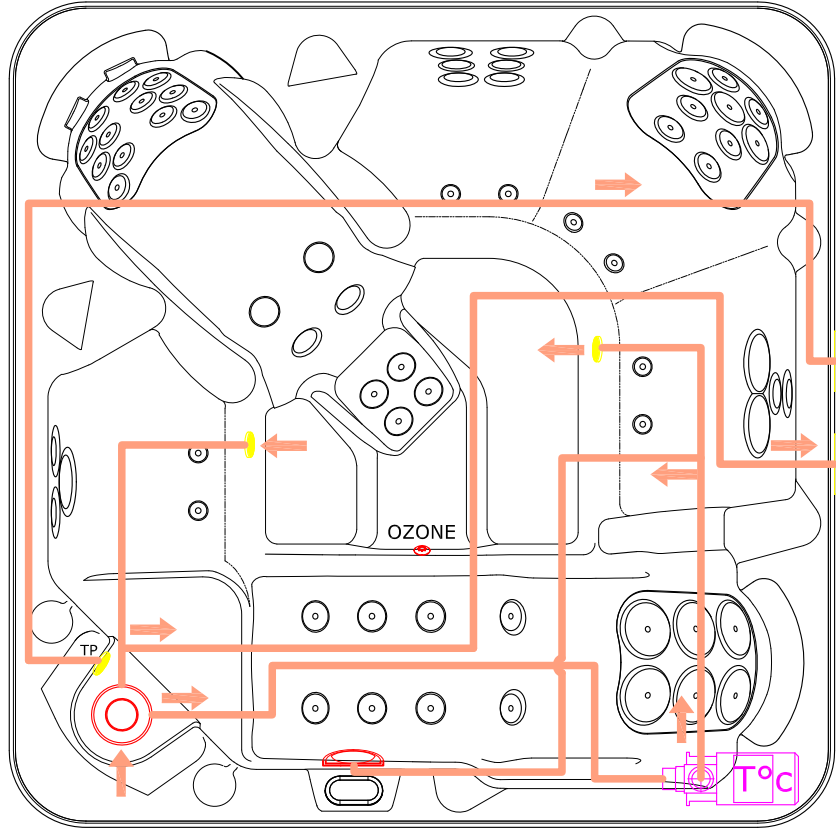

POMPE DE RECIRCULATION

DOCUMENTATION NON CONTRACTUELLE