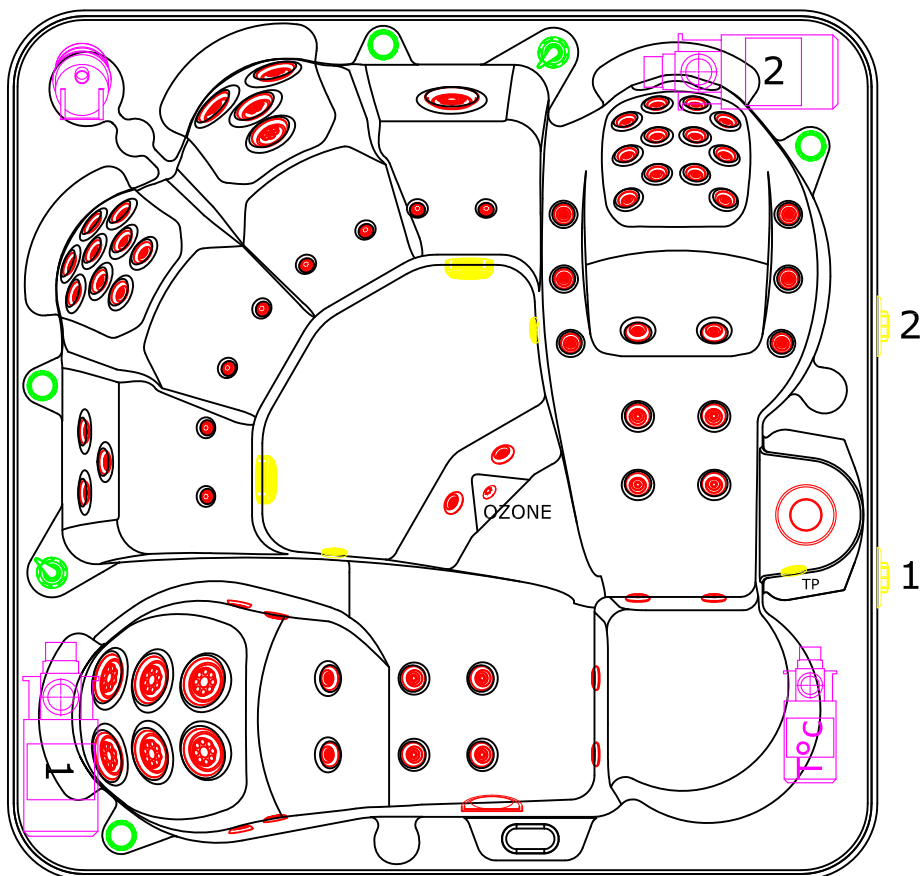

A600

DOCUMENTATION NON CONTRACTUELLE

LEGENDE

Pompe de massage 1

Pompe de massage 2

Pompe de recirculation
+ Réchauffeur

Soufflerie

Boitier de connexion

Filtre

Flux d'air

Flux d'eau

Sens de l'eau

Evacuation de vidange

Evacuation de trop plein

Crépine de recirculation

Crépine de trop plein

Crépine de massage

Venturi

Inverseur

Buse

Injecteur

Cascade

DOCUMENTATION NON CONTRACTUELLE

POMPE DE MASSAGE 1