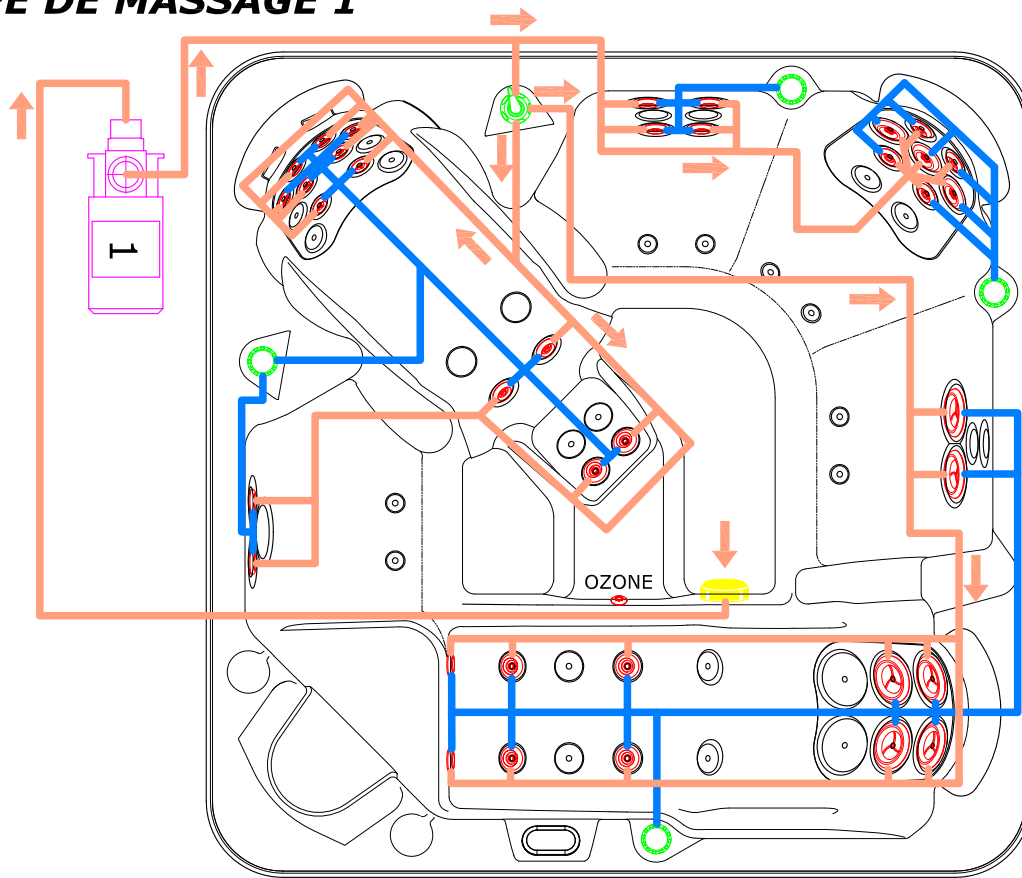

B500

DOCUMENTATION NON CONTRACTUELLE

LEGENDE

Pompe de massage 1

Pompe de recirculation
+ Réchauffeur

Boitier de connexion

Filtre

Flux d'air

Flux d'eau

Sens de l'eau

1 Evacuation de vidange

2 Evacuation de trop plein

Crépine de recirculation

TP Crépine de trop plein

Crépine de massage

Venturi

Inverseur

Buse

DOCUMENTATION NON CONTRACTUELLE

POMPE DE MASSAGE 1

DOCUMENTATION NON CONTRACTUELLE

POMPE DE RECIRCULATION

DOCUMENTATION NON CONTRACTUELLE