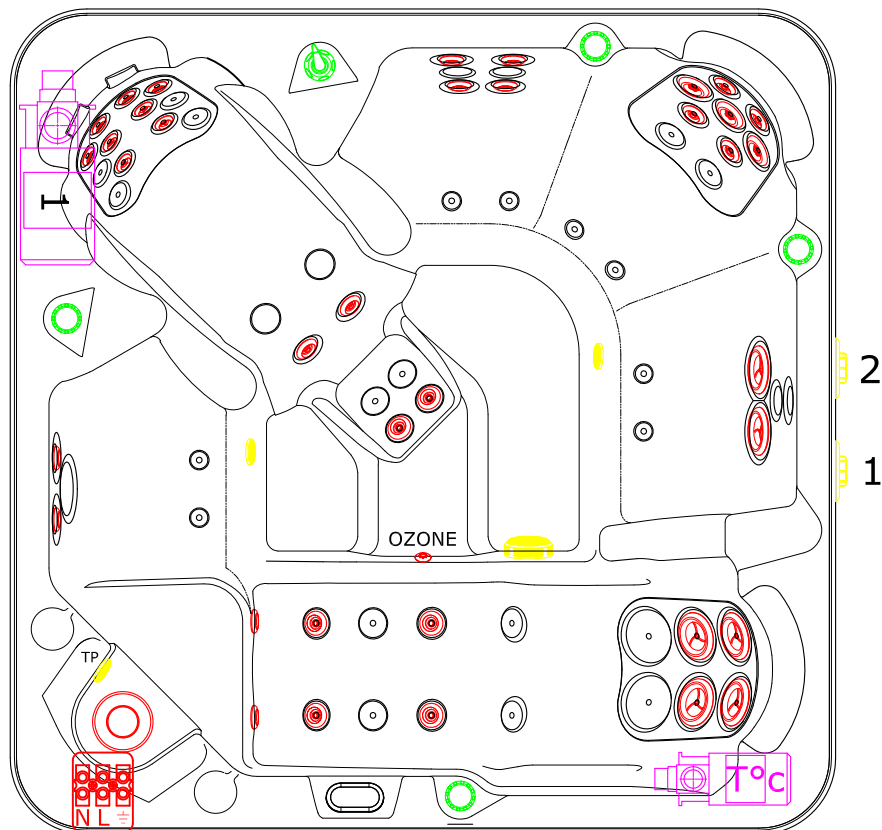

B500

DOCUMENTATION NON CONTRACTUELLE

LEGENDE

Pompe de massage 1

Pompe de recirculation
+ Réchauffeur

Boitier de connexion

Filtre

Flux d'air

Flux d'eau

Sens de l'eau

1 Evacuation de vidange

2 Evacuation de trop plein

Crépine de recirculation

TP Crépine de trop plein

Crépine de massage

Venturi