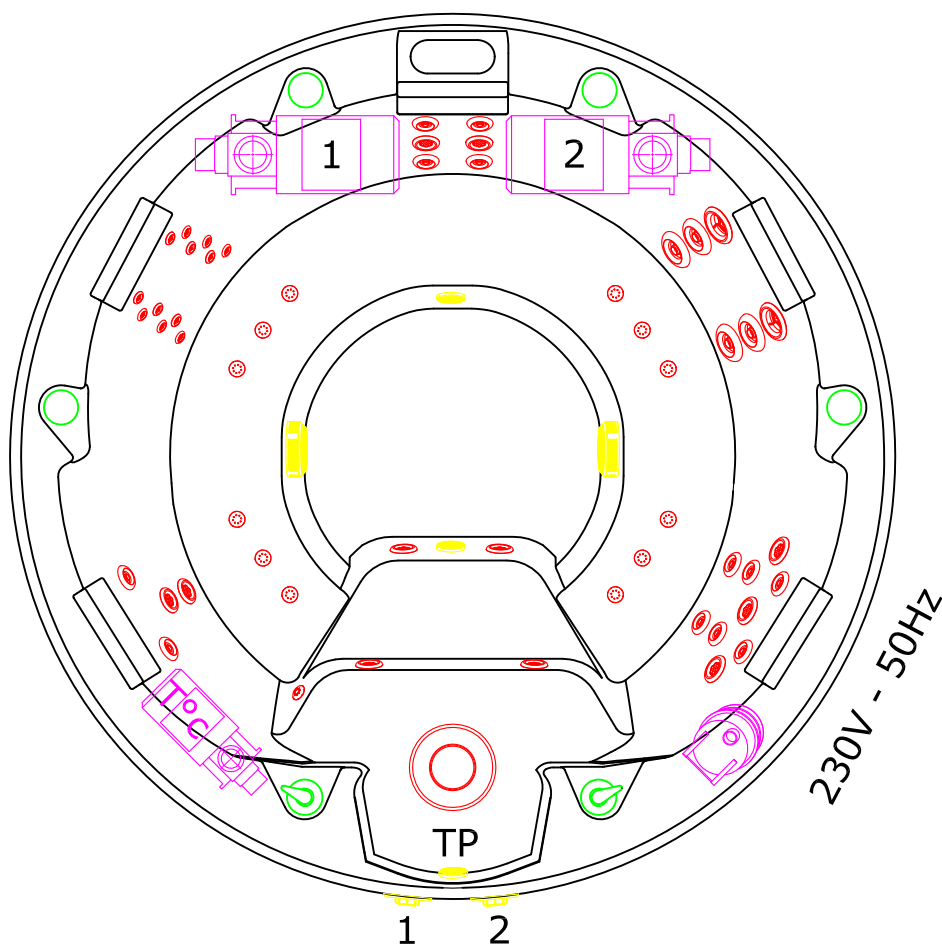

R200

DOCUMENTATION NON CONTRACTUELLE

LEGENDE

Pompe de massage 1

Pompe de massage 2

Pompe de recirculation
+ Réchauffeur

Soufflerie

Filtre

Flux d'air

Flux d'eau

Sens de l'eau

1 Evacuation de vidange

2 Evacuation de trop plein

Crépine de recirculation

TP Crépine de trop plein

Crépine de massage