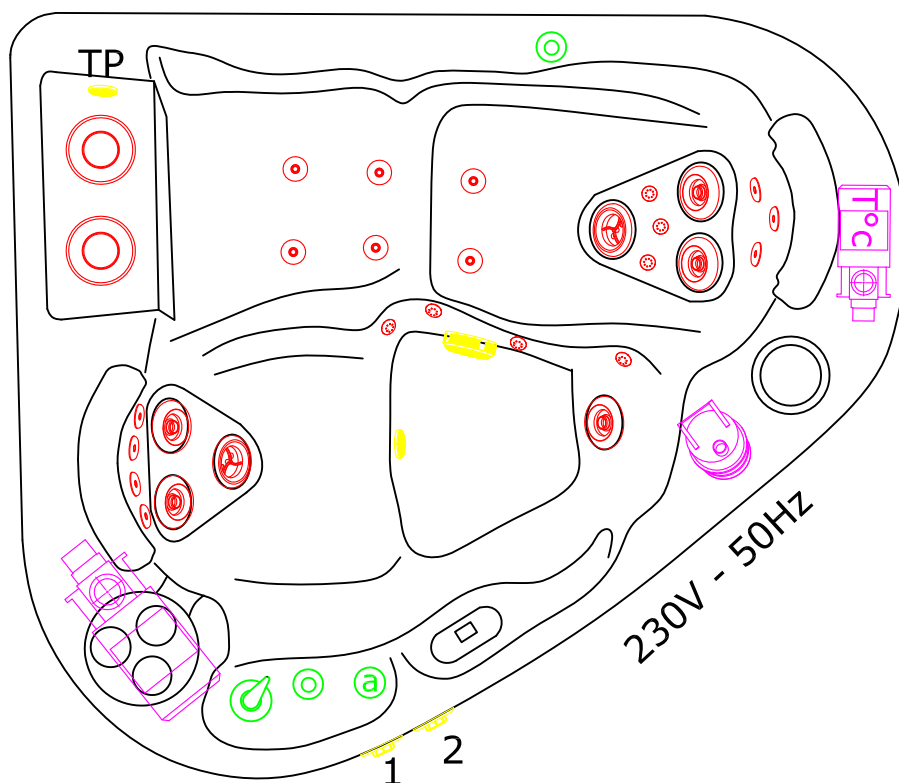

**T200**

DOCUMENTATION NON CONTRACTUELLE

**LEGENDE**

Pompe de massage 1

Pompe de recirculation  
+ Réchauffeur

Soufflerie

Filtre

Aroma

Clapet anti-retour

Flux d'air

Flux d'eau

Sens de l'eau

Evacuation de vidange

Evacuation de trop plein

Crépine de recirculation

Crépine de trop plein

Crépine de massage

Venturi

Inverseur

Buse

Injecteur

DOCUMENTATION NON CONTRACTUELLE

**POMPE DE MASSAGE 1**

DOCUMENTATION NON CONTRACTUELLE